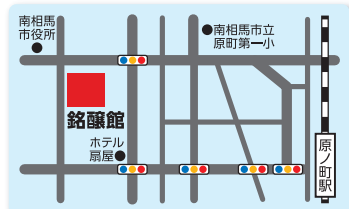

期間 **7月29日(土)・30日(日)** 時間 **10:00~18:00**

会場 **野馬追通り 銘醸館** のまおいどおり めいじょうかん

住所/〒975-0008 福島県南相馬市原町区本町二丁目52 Tel.0244-26-8040 Fax.0244-22-2115
主催/武者絵展実行委員会 公式サイト/http://mushaeten.jp Twitter/@mushae_nomaoi
後援/相馬市、南相馬市、相馬野馬追執行委員会、相馬野馬追保存会、南相馬市教育委員会、相馬市観光協会
一般社団法人南相馬市かしま観光協会、一般社団法人南相馬観光協会、小高観光協会

●原ノ町駅から徒歩20分
●常磐自動車道南相馬ICから車で10分